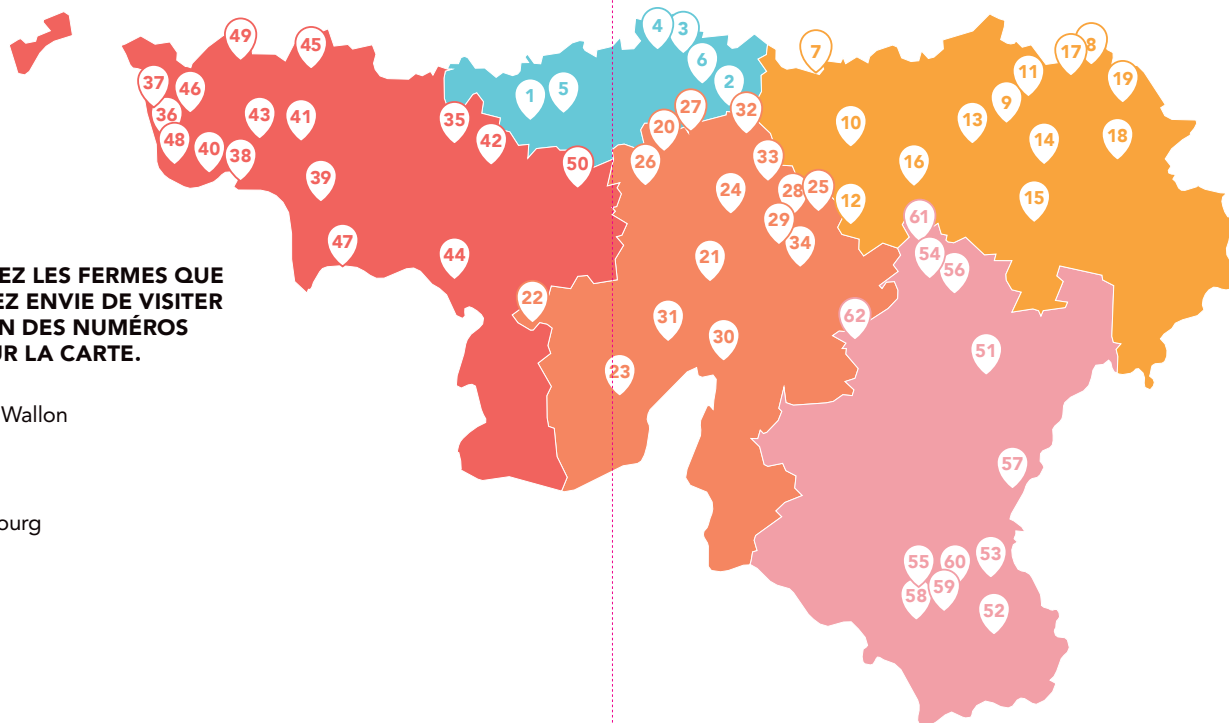

RETROUVEZ LES FERMES QUE VOUS AVEZ ENVIE DE VISITER AU MOYEN DES NUMÉROS REPRIS SUR LA CARTE.

- Brabant Wallon
- Hainaut
- Namur
- Liège
- Luxembourg

**1 LE DOMAINE VITICOLE DU CHAPITRE**  
Rue de la Ferme du Chapitre, 9  
1401 Baulers

**2 APICULTURE DOCQUIR**  
Rue René Sacré, 26  
1367 Ramillies

**3 LA FERME DE JULIEN**  
Rue de Beauvechain, 12  
1370 Melin

**4 LE VERGER DE LA CHISE**  
Rue de la Chise, 4  
1315 Piétrebais

**5 LE POT-AGÉ FLEURI**  
Haute Rue, 54  
1473 Glabais

**6 LA FERME DE LA TOUR**  
Place Saint-Joseph, 4  
1315 Glimes

**7 DOMAINE DES HÊTRES**  
Chemin des Hêtres, 1  
4257 Berloz

**8 VIN DU PAYS DE HERVE**  
Bois de Loë, 57  
4880 Aubel

**9 FERME LE MAIRE**  
Rue de Huy, 145  
4537 Verlainne

**10 BERGERIE MARCHAL**  
Rue de Fallais, 1Z  
4530 Villers-le-Bouillet

**11 CHÂTEAU BERLIEREN**  
Chemin de Berlieren, 11  
4852 Hombourg

**12 APIFLORA**  
Rue du Vieux Moulin, 7  
(la pépinière se trouve avant l'allée d'entrée vers la ferme)  
4500 Solières